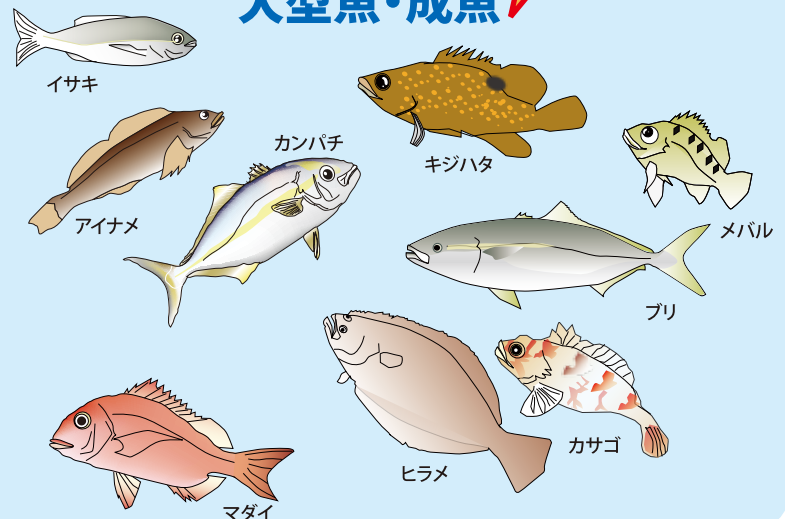

JFシェルナースを取り巻く生態系

JF シェルナースを中心とした生態系では、下の図のような食物連鎖が成り立っています。さまざまな食物連鎖を経て漁獲されることにより、私たちの食卓にもたくさんのJF シェルナースに由来するお魚がやってきます！！

シェルナース生態系のひみつ

魚礁を中心とした生態系のことを魚礁生態系といいます。JF シェルナースでは、魚の餌となる多種多様な小型動物が増え、多くの魚介類の生息基盤となっています。さしずめこの場合は”シェルナース生態系”といったところでしょうか！？

藻場の形成

水を綺麗にするよ!!

プランクトンも集まるよ

えさ

イワシ・イカナゴなどはプランクトンを専門に食べます

プランクトン食者
(イワシ類、イカナゴなど)

えさ

イワシ・イカナゴなどは大型魚の重要な餌となります

大型魚・成魚

多種多様な小型動物(餌料動物)

付着動物

ベントス

葉上動物

小型魚・幼稚仔

餌料動物は小さな魚のよい餌となります

えさ