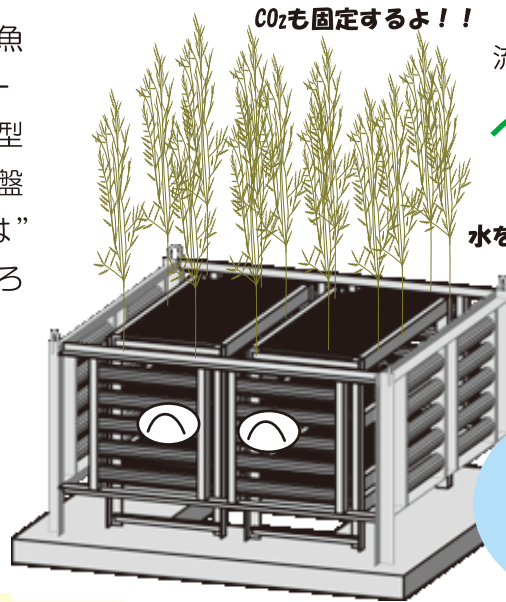

JFシェルナースを取り巻く生態系

JF シェルナースを中心とした生態系では、下の図のような食物連鎖が成り立っています。さまざまな食物連鎖を経て漁獲されることにより、私たちの食卓にもたくさんのJF シェルナースに由来するお魚がやってきます！！

シェルナース生態系のひみつ

魚礁を中心とした生態系のことを魚礁生態系といいます。JF シェルナースでは、魚の餌となる多種多様な小型動物が増え、多くの魚介類の生息基盤となっています。さしずめこの場合は”シェルナース生態系”といったところでしょうか！？

藻場の形成

水を綺麗にするよ!!

プランクトンも集まるよ

えさ

イワシ・イカナゴなどはプランクトンを専門に食べます

プランクトン食者
(イワシ類、イカナゴなど)

えさ

イワシ・イカナゴなどは大型魚の重要な餌となります

大型魚・成魚

多種多様な小型動物(餌料動物)

付着動物

ベントス

葉上動物

小型魚・幼稚仔

餌料動物は小さな魚のよい餌となります

えさ