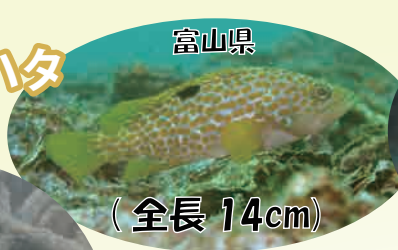

何でも付く着くシェルナース ～シェルナースに付くハタ類のご紹介～

エビ・カニ・ゴカイから魚介類に海藻そしてサンゴまで、“何でも付く着くシェルナース”。
今回は、そんなシェルナースに付くハタ類をご紹介します。

キジハタ

富山県

(全長 14cm)

石川県

(全長 35cm)

福岡県

(全長 14cm)

マハタ

長崎県

(全長 40cm)

山口県

(全長 6cm)

隠れ場が多くて安心♪

幼魚から成魚まで...

クエ

和歌山県

(全長 60cm)

餌の小魚がいっぱい♪

鹿児島県

(全長 3cm)

オオモンハタ

熊本県

(全長 40cm)

鹿児島県

(全長 65cm)

スジアラ

貝殻基質の中から、
幼魚が出現!!

放流場として

愛媛県

安心♪快適♪