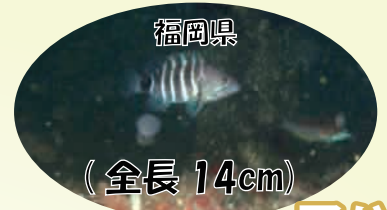

何でも付く着くシェルナース ～シェルナースに付くハタ類のご紹介～

エビ・カニ・ゴカイから魚介類に海藻そしてサンゴまで、“何でも付く着くシェルナース”。
今回は、そんなシェルナースに付くハタ類をご紹介します。

キジハタ

富山県

(全長 14cm)

石川県

(全長 35cm)

福岡県

(全長 14cm)

マハタ

長崎県

(全長 40cm)

山口県

(全長 6cm)

隠れ場が多くて安心♪

幼魚から成魚まで...

クエ

和歌山県

(全長 60cm)

餌の小魚がいっぱい♪

鹿児島県

(全長 3cm)

オオモンハタ

熊本県

(全長 40cm)

鹿児島県

(全長 65cm)

スジアラ

貝殻基質の中から、
幼魚が出現!!

放流場として

愛媛県

安心♪快適♪