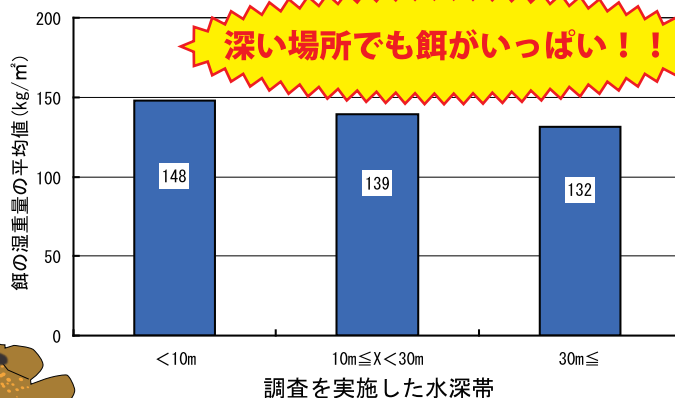

長期モニタリング調査結果 JF シェルナースの持続性

日本全国に沈設されている JF シェルナースは、エビ・カニ類など魚の餌となる小さな生き物が豊富に生息することが分かっています。JF シェルナースは様々な水深に沈設されており、今回は水深別の餌の効果と効果の持続性を紹介したいと思います。

水深別の餌の効果

どの水深も餌が
沢山だね♪

JF シェルナースがあれば
どこでもご飯が食べ
られるね♪

効果の持続性

10 年以上経っても
餌が沢山だね♪

JF シェルナースがあれば
いつでもご飯が食べ
られるね♪

JF シェルナースの餌料効果は・・・

浅場～深場まで長期にわたって発揮されます！

平成27年度日本水産工学会学術講演会 (2015.5.29～5.30) 発表