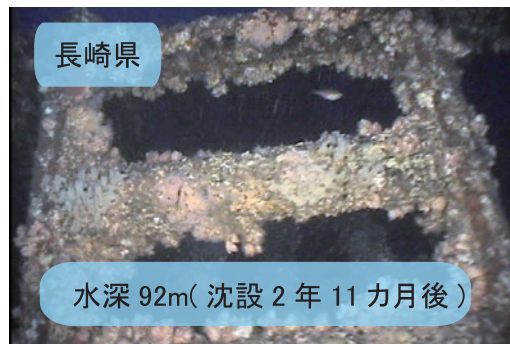

長期モニタリング調査結果 JF シェルナースの持続性

日本全国に沈設されている JF シェルナースは、エビ・カニ類など魚の餌となる小さな生き物が豊富に生息することが分かっています。JF シェルナースは様々な水深に沈設されており、今回は水深別の餌の効果と効果の持続性を紹介したいと思います。

水深別の餌の効果

どの水深も餌が
沢山だね♪

JF シェルナースがあれば
どこでもご飯が食べ
られるね♪

効果の持続性

10 年以上経っても
餌が沢山だね♪

JF シェルナースがあれば
いつでもご飯が食べ
られるね♪

JF シェルナースの餌料効果は・・・

浅場～深場まで長期にわたって発揮されます！

平成27年度日本水産工学会学術講演会 (2015.5.29～5.30) 発表