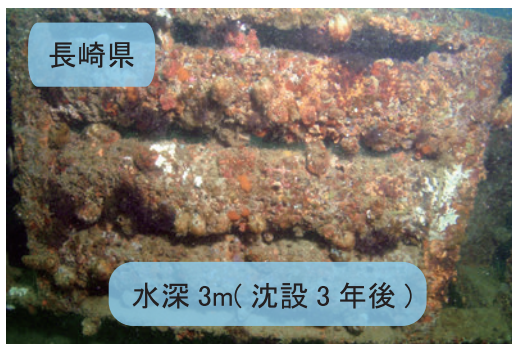

長期モニタリング調査結果 JF シェルナースの持続性

日本全国に沈設されている JF シェルナースは、エビ・カニ類など魚の餌となる小さな生き物が豊富に生息することが分かっています。JF シェルナースは様々な水深に沈設されており、今回は水深別の餌の効果と効果の持続性を紹介したいと思います。

水深別の餌の効果

どの水深も餌が
沢山だね♪

JF シェルナースがあれば
どこでもご飯が食べ
られるね♪

効果の持続性

10 年以上経っても
餌が沢山だね♪

JF シェルナースがあれば
いつでもご飯が食べ
られるね♪

JF シェルナースの餌料効果は・・・

浅場～深場まで長期にわたって発揮されます！

平成27年度日本水産工学会学術講演会 (2015.5.29～5.30) 発表