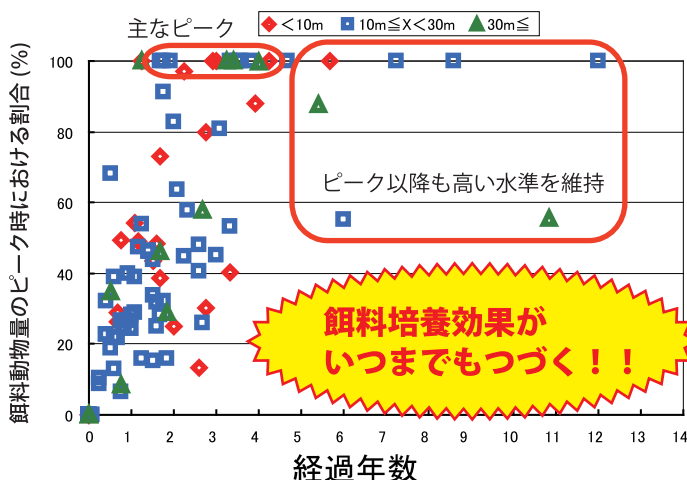

長期モニタリング調査結果 JF シェルナースの持続性

日本全国に沈設されている JF シェルナースは、エビ・カニ類など魚の餌となる小さな生き物が豊富に生息することが分かっています。JF シェルナースは様々な水深に沈設されており、今回は水深別の餌の効果と効果の持続性を紹介したいと思います。

水深別の餌の効果

どの水深も餌が
沢山だね♪

JF シェルナースがあれば
どこでもご飯が食べ
られるね♪

効果の持続性

10 年以上経っても
餌が沢山だね♪

JF シェルナースがあれば
いつでもご飯が食べ
られるね♪

JF シェルナースの餌料効果は・・・

浅場～深場まで長期にわたって発揮されます！

平成27年度日本水産工学会学術講演会 (2015.5.29～5.30) 発表